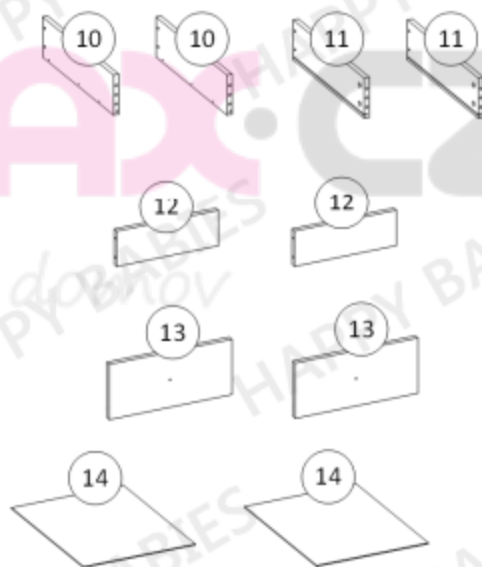

HAPPY SZ01-A P

Montážní návod

Příslušenství

W1  Ø3 x 16	W2  Ø3 x 20	W3  Ø3,5 x 16	W4  Ø4 x 16	W5  Ø4 x 35	W6  Ø6,3 x 50	G1 
12 ks	8 ks	12 ks	22 ks	1 ks	26 ks	20 ks
M1 	M2 	K1  Ø8 x 35	S1 	T2 	N1 	N2 
8 ks	8 ks	8 ks	4 ks	8 ks	1 ks	1 ks
U1 	U2  Ø4 x 30	Z1-A 	Z1-B 	TZ1 	ZM1 	ZW1 
2 ks	2 ks	3 ks	3 ks	1 ks	8 ks	26 ks
P5-A 	P5-B 	P6-A 	P6-B 	D1 	D2  410 mm	
2 ks	2 ks	2 ks	2 ks	2 ks	1 ks	

Nářadí

K montáži je zapotřebí přítomnost dvou osob.

VELMI DŮLEŽITÉ!
ČTĚTE POZORNĚ.
UCHOVEJTE PRO DALŠÍ POUŽITÍ.

UŽIVATELSKÁ PŘÍRUČKA

1.

Balení obsahuje malé části, a proto jej udržujte mimo dosah dětí.

2.

Všechny spoje musí být řádně utaženy a žádná párová součástka nesmí být ztracena.

Balení 1/2		
Součástka číslo:	Rozměry (mm):	Množství:
1	1800 x 540 x 18	1
2	1800 x 540 x 18	1
8	431 x 1674 x 3	1
9	410 x 1290 x 18	1
13	410 x 188 x 18	2
Balení 2/2		
Součástka číslo:	Rozměry (mm):	Množství:
3	414 x 140 x 18	1
4	414 x 507 x 18	1
5	414 x 507 x 18	1
6	414 x 507 x 18	1
7	414 x 56 x 18	1
10	500 x 138 x 18	2
11	500 x 138 x 18	2
12	353 x 120 x 18	2
14	371 x 504 x 3	2